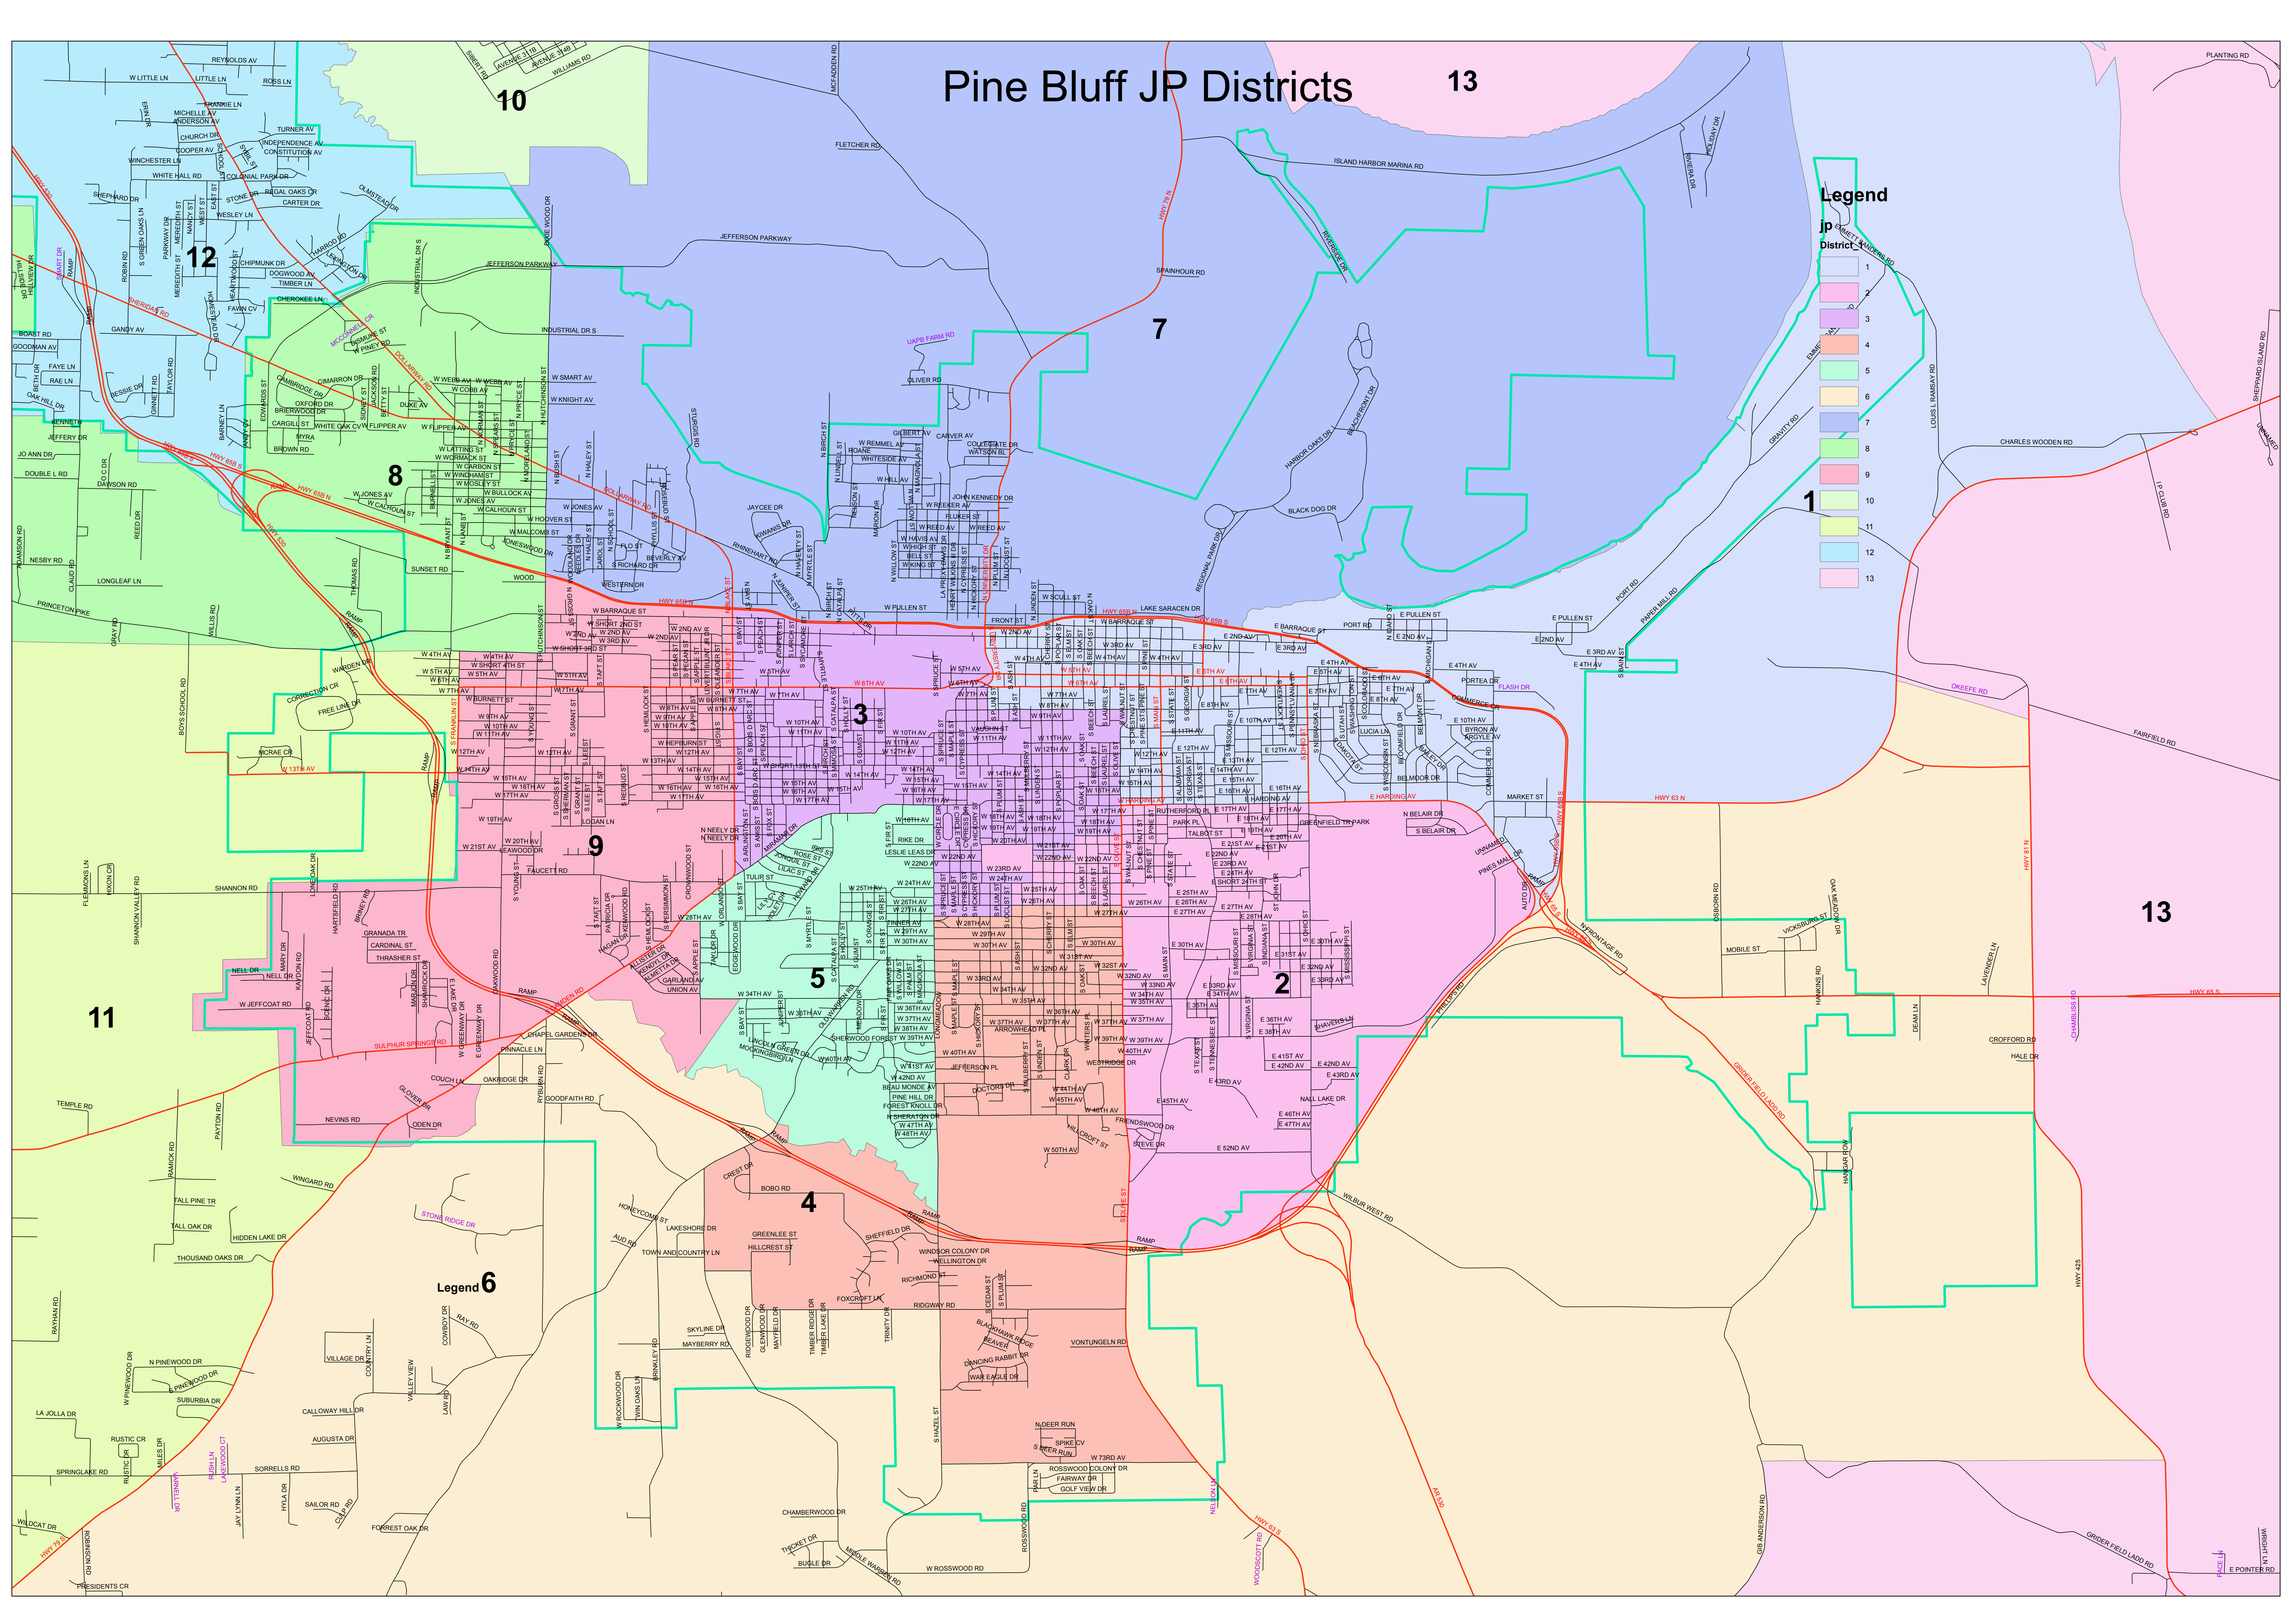

Pine Bluff JP Districts 13

Legend

- JP District
- 1
- 2
- 3
- 4
- 5
- 6
- 7
- 8
- 9
- 10
- 11
- 12
- 13

Legend 6

- 1
- 2
- 3
- 4
- 5
- 6
- 7
- 8
- 9
- 10
- 11
- 12
- 13